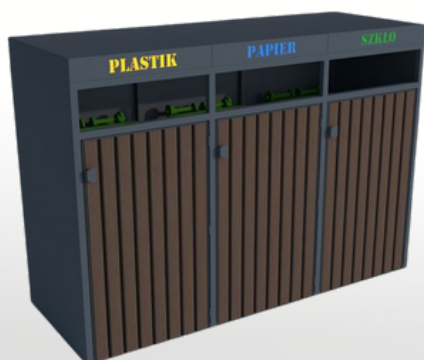

Pojemność: 120l/ 240l

Materiał: stal ocynkowana i
malowana lub stal nierdzewna

Zabudowa 3x240l

Pojemność: 240l (3 pojemniki)

Materiał: stal ocynkowana i malowana
lub stal nierdzewna
Listwy drewniane
Kłapy w kolorze frakcji

Zabudowa 3x 120l

Pojemność: 120l (3 pojemniki)

Materiał: stal ocynkowana i malowana
lub stal nierdzewna
Listwy drewniane
Wrzuty oznakowane dla właściwej
frakcji

Zabudowa 1100l

Pojemność: 1100l

Materiał: stal ocynkowana i malowana
lub stal nierdzewna