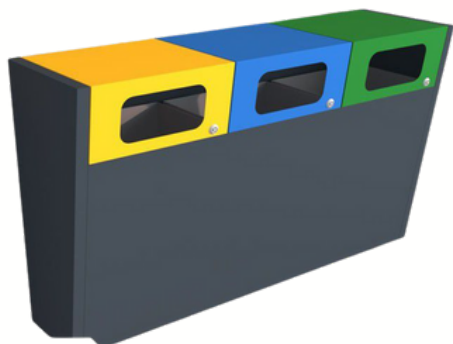

Pojemność: 1 lub 3x120l

Materiał: polietylen

Klapy w kolorach frakcji

Stojak na worki

Pojemność: 1,2 lub 3x120l

Materiał: polietylen/aluminium

ŚWIAT POJEMNIKÓW
śmiećniki nie muszą być brzydkie

KOSZE WEWNĘTRZNE

Slim Bin

Pojemność: 100l

Materiał: polietylen

Wrzuty w kolorach frakcji

Stacja do segregacji Eko

Pojemność: 3/4 x 12l/30l

Materiał: stal cynkowana

Wrzuty w kolorach frakcji

Stacja do segregacji Satis

Pojemność: 1-5 modułów x 60l

Materiał: stal ocynkowana i malowana

Wrzuty w kolorach frakcji

Kosz ścienny Oberon

Pojemność: 1 lub 3 x 80l

Materiał: stal cynkowana

Wrzuty w kolorach frakcji