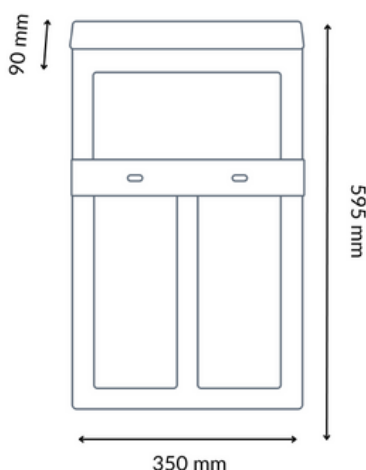

Love Island

a desert is

Atrakcyjna koszopopielnica z ankietą

Przyjazne w obsłudze

- łatwe opróżnianie jedną ręką
- bezpieczne szkło klejone
- atrakcyjna konstrukcja, która może być dostosowana do otoczenia
- zabezpieczenie dwoma zamkami

Świat Pojemników Spółka z o.o.

ul. Poznańska 83

62-052 Komorniki

+48 61 677 30 87

+48 570 858 072

info@swiatpojemnikow.pl

www.swiatpojemnikow.pl