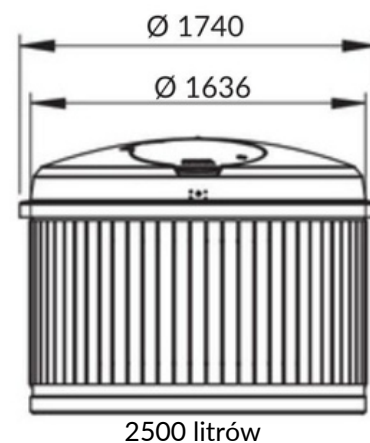

Świat Pojemników Spółka z o.o.

ul. Poznańska 83
62-052 Komorniki
+48 61 677 30 87
+48 570 858 072
info@swiatpojemnikow.pl
www.swiatpojemnikow.pl