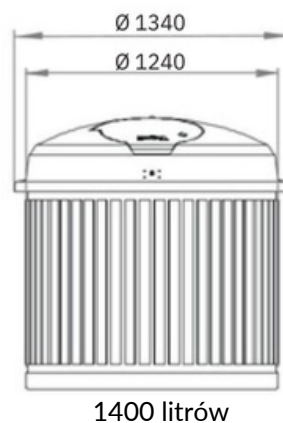

Świat Pojemników Spółka z o.o.

ul. Poznańska 83
62-052 Komorniki
+48 61 677 30 87
+48 570 858 072
info@swiatpojemnikow.pl
www.swiatpojemnikow.pl